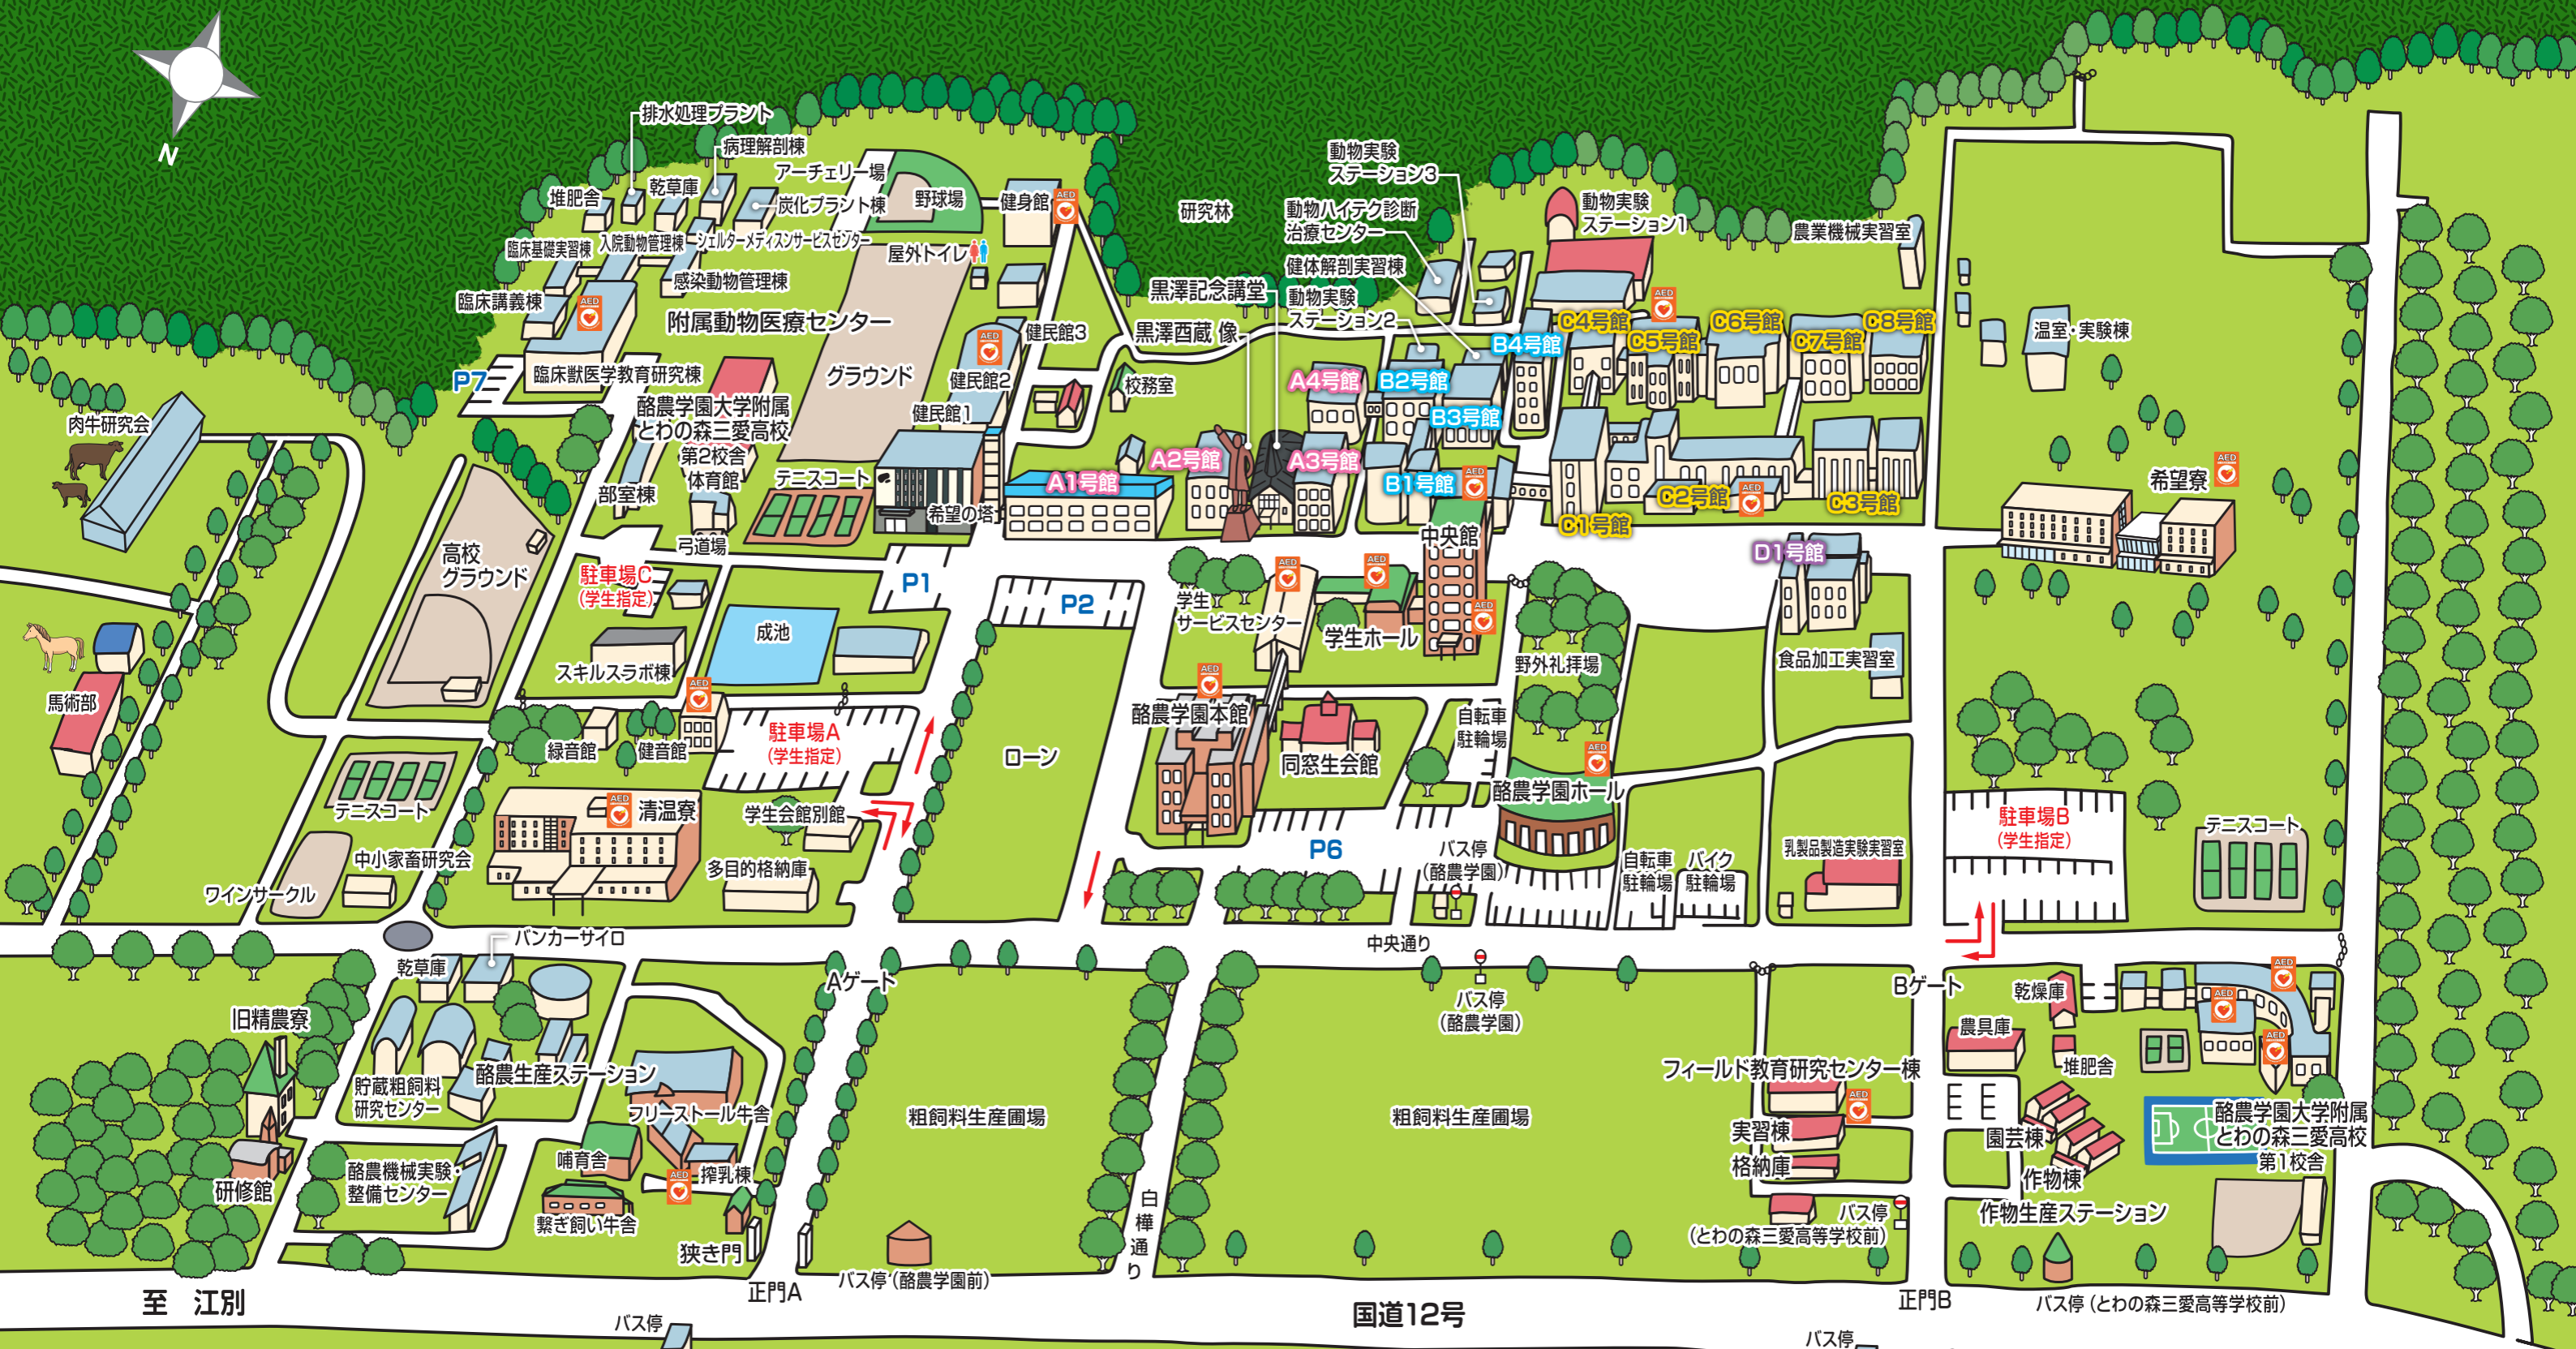

RAKUNO GAKUEN CAMPUS MAP

至 江別

国道12号

至 札幌